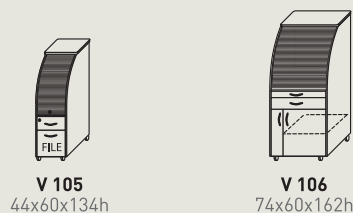

BIALE

Victor

system mebli biurowych i recepcyjnych
office and reception furniture system

Victor

system mebli biurowych i recepcyjnych
office and reception furniture system

Biurka / Desks

szerokość / głębokość / wysokość [cm] width / depth / height [cm]

Dostawki i kontenery / Desk extensions and pedestals

szerokość / głębokość / wysokość [cm] width / depth / height [cm]

Szafki mobilne / Mobile cabinets

szerokość / głębokość / wysokość [cm] width / depth / height [cm]

Lady recepcyjne / Reception counters

szerokość / głębokość / wysokość [cm] width / depth / height [cm]