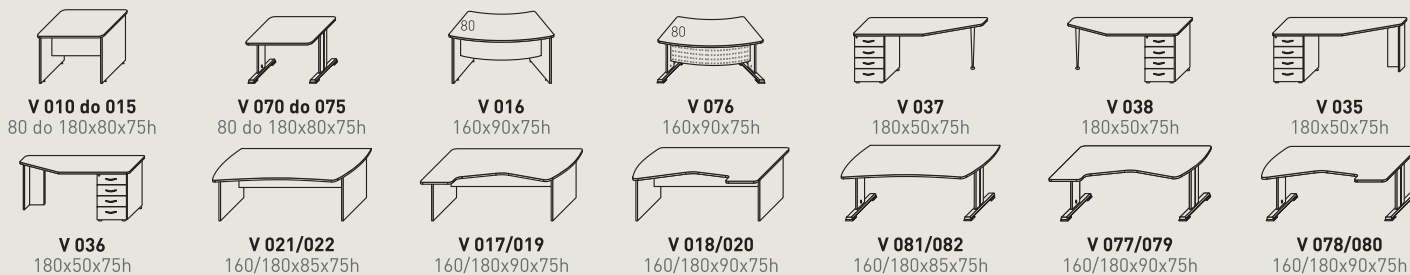

BIALE

Victor

system mebli biurowych i recepcyjnych
office and reception furniture system

Victor

system mebli biurowych i recepcyjnych
office and reception furniture system

Biurka / Desks

szerokość / głębokość / wysokość [cm] width / depth / height [cm]

Dostawki i kontenery / Desk extensions and pedestals

szerokość / głębokość / wysokość [cm] width / depth / height [cm]

Szafki mobilne / Mobile cabinets

szerokość / głębokość / wysokość [cm] width / depth / height [cm]

Lady recepcyjne / Reception counters

szerokość / głębokość / wysokość [cm] width / depth / height [cm]