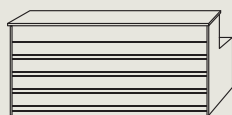

 **BIALE**

Salva

system mebli recepcyjnych
reception furniture system

Salva

system mebli recepcyjnych
reception furniture system

Lady recepcyjne / Reception counters

szerokość / głębokość / wysokość [cm] width / depth / height [cm]

S 100
80x80x115h

S 101
100x80x115h

S 102
120x80x115h

S 103
140x80x115h

S 104
160x80x115h

S 105
180x80x115h

S 106
200x80x115h

S 200
100x80x75h

S 201
140x80x75h

S 202
160x80x75h

S 300
100x100x115h

S 301
45x35x99h

Szklane blaty / Glass tops

szerokość / głębokość / wysokość [cm] width / depth / height [cm]

SV 100
80x30

SV 101
100x30