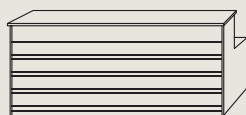

 **BIALE**

Salva

system mebli recepcyjnych
reception furniture system

Salva

system mebli recepcyjnych
reception furniture system

Lady recepcyjne / Reception counters

szerokość / głębokość / wysokość [cm] width / depth / height [cm]

S 100
80x80x115h

S 101
100x80x115h

S 102
120x80x115h

S 103
140x80x115h

S 104
160x80x115h

S 105
180x80x115h

S 106
200x80x115h

S 200
100x80x75h

S 201
140x80x75h

S 202
160x80x75h

S 300
100x100x115h

S 301
45x35x99h

Szklane blaty / Glass tops

szerokość / głębokość / wysokość [cm] width / depth / height [cm]

SV 100
80x30

SV 101
100x30