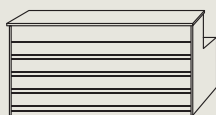

 **BIALE**

Salva

system mebli recepcyjnych
reception furniture system

Salva

system mebli recepcyjnych
reception furniture system

Lady recepcyjne / Reception counters

szerokość / głębokość / wysokość [cm] width / depth / height [cm]

S 100
80x80x115h

S 101
100x80x115h

S 102
120x80x115h

S 103
140x80x115h

S 104
160x80x115h

S 105
180x80x115h

S 106
200x80x115h

S 200
100x80x75h

S 201
140x80x75h

S 202
160x80x75h

S 300
100x100x115h

S 301
45x35x99h

Szklane blaty / Glass tops

szerokość / głębokość / wysokość [cm] width / depth / height [cm]

SV 100
80x30

SV 101
100x30