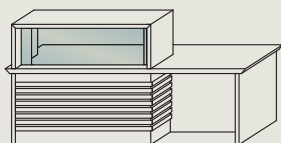

 **BIALE**

Aristo

system mebli recepcyjnych
reception furniture system

Aristo

system mebli recepcyjnych
reception furniture system

Lady recepcyjne / Reception counters

szerokość / głębokość / wysokość [cm] width / depth / height [cm]

A 101
200x80x113h

A 102
200x80x113h

A 201
240x80x113h

A 202
240x80x113h

A 301
120x60x75h

A 302
120x60x75h