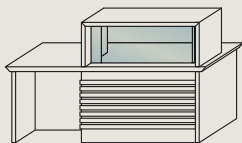

 **BIALE**

Aristo

system mebli recepcyjnych
reception furniture system

Aristo

system mebli recepcyjnych
reception furniture system

Lady recepcyjne / Reception counters

szerokość / głębokość / wysokość [cm] width / depth / height [cm]

A 101
200x80x113h

A 102
200x80x113h

A 201
240x80x113h

A 202
240x80x113h

A 301
120x60x75h

A 302
120x60x75h