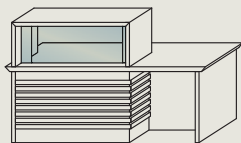

 **BIALE**

Aristo

system mebli recepcyjnych
reception furniture system

Aristo

system mebli recepcyjnych
reception furniture system

Lady recepcyjne / Reception counters

szerokość / głębokość / wysokość [cm] width / depth / height [cm]

A 101
200x80x113h

A 102
200x80x113h

A 201
240x80x113h

A 202
240x80x113h

A 301
120x60x75h

A 302
120x60x75h