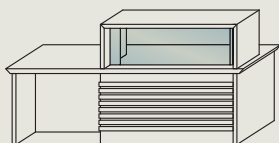

 **BIALE**

Aristo

system mebli recepcyjnych
reception furniture system

Aristo

system mebli recepcyjnych
reception furniture system

Lady recepcyjne / Reception counters

szerokość / głębokość / wysokość [cm] width / depth / height [cm]

A 101
200x80x113h

A 102
200x80x113h

A 201
240x80x113h

A 202
240x80x113h

A 301
120x60x75h

A 302
120x60x75h